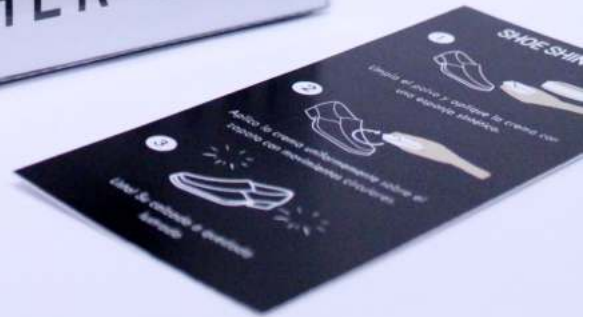

Personalizado con Serigrafía.

MEDIDAS DISPONIBLES

- **Grande** (17.7 cm x 22 cm)

- **Mediano** (15 cm x 19 cm)

DISPONIBLES EN COLOR:

- **Beige**

ARMA TU KIT
CON TUS
PRODUCTOS
FAVORITOS

CONSULTA NUESTRO
CATÁLOGO DE LÍNEA.

KITTS BASICOS

SHOE SHINE KIT

INCLUYE:

CREMA AUTOBRILLANTE NEGRO
CREMA AUTOBRILLANTE NEUTRO
ESPONJAS SINTÉTICAS (2 pzas)
FRANELA
INSTRUCTIVO DE APLICACIÓN

SHOE SHINE KIT

Incluye:

Crema autobrillante NEGRO 50gr
Crema autobrillante NEUTRO 50gr
2 esponjas sintéticas
Cepillo Bolero
Franela
INSTRUCTIVO DE APLICACIÓN